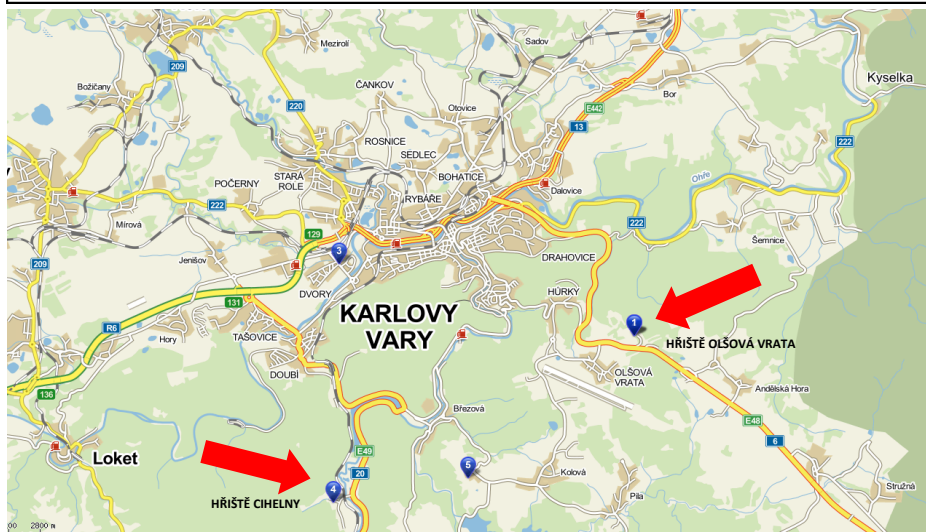

OLŠOVÁ VRATA - MUŽI

PROGRAM

20. 8. 2012

8:00-15:00 oficiální trénink

21. 8. 2012 - 1. hrací den

7:30 jamka č. 1 a č. 10

22. 8. 2012 - 2. hrací den

7:30 jamka č. 1 a č. 10

20:00 GALA DINNER

GRANDHOTEL PUPP

CIHELNY - ŽENY, MASTER-SENIORI 70+

PROGRAM

20. 8. 2012

8:00-15:00 oficiální trénink

21. 8. 2012 - 1. hrací den

8:00 jamka č. 1

22. 8. 2012 - 2. hrací den

8:00 jamka č. 1

20:00 GALA DINNER

GRANDHOTEL PUPP

PROGRAM - FINÁLOVÉ KOLO + TURNAJ ÚTĚCHY - 23. 8. 2012 - 3. hrací den

OLŠOVÁ VRATA - ŽENY, MUŽI, MASTER-SENIORI 70+

8:00 jamka č. 1

SLAVNOSTNÍ VYHLÁŠENÍ VÝSLEDKŮ

Ředitel soutěže:

Martin Žáček

Soutěžní výbor:

Martin Žáček

Michal Rulák

Lucie Hloušková